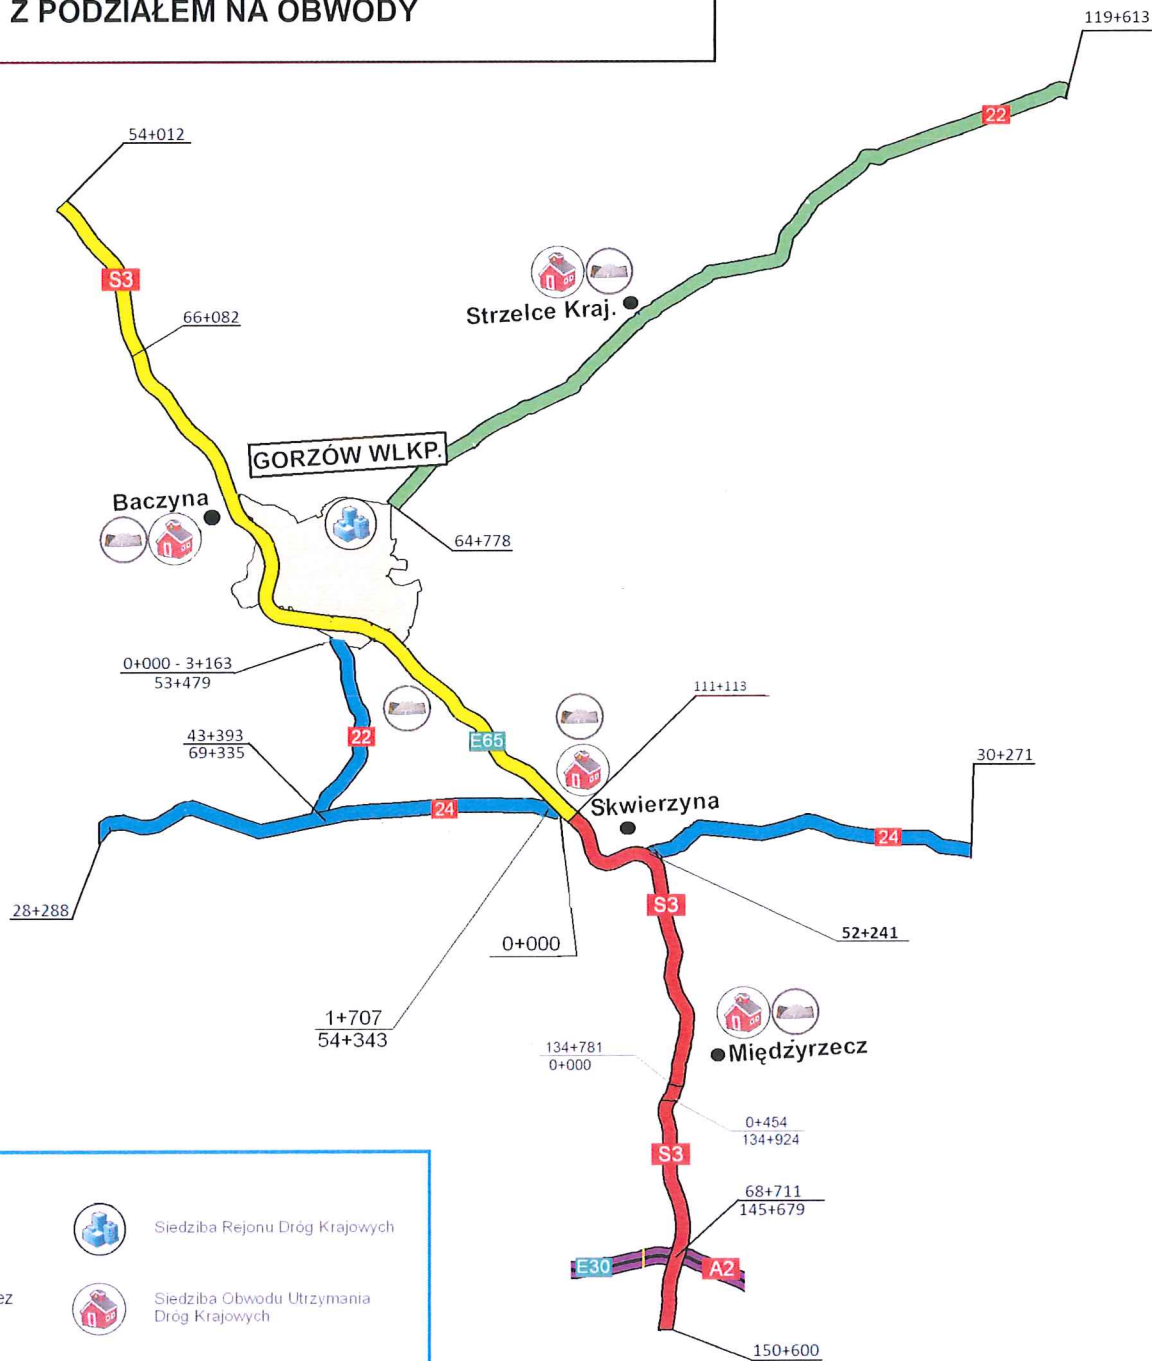

# GDDKiA ODDZIAŁ W ZIELONEJ GÓRZE

## REJON GORZÓW WLKP.

### PRZEBIEG DRÓG KRAJOWYCH Z PODZIAŁEM NA OBWODY

Generalna Dyrekcja  
Dróg Krajowych i Autostrad  
Oddział w Zielonej Górze

#### LEGENDA:

- |  |  |  |   |
|--|--|--|---|
|  | Droga utrzymana w I standardzie ZUD przez A.W.S.A. |  | Siedziba Rejonu Dróg Krajowych            |
|  | Drogi utrzymywane przez OUD Baczyzna               |  | Siedziba Obwodu Utrzymania Dróg Krajowych |
|  | Drogi utrzymywane przez OUD Międzyrzecz            |  | Magazyn Soli                              |
|  | Drogi utrzymywane przez OUD Skwierzyna             |  |   |
|  | Drogi utrzymywane przez OUD Strzelce Kraj.         |  |   |