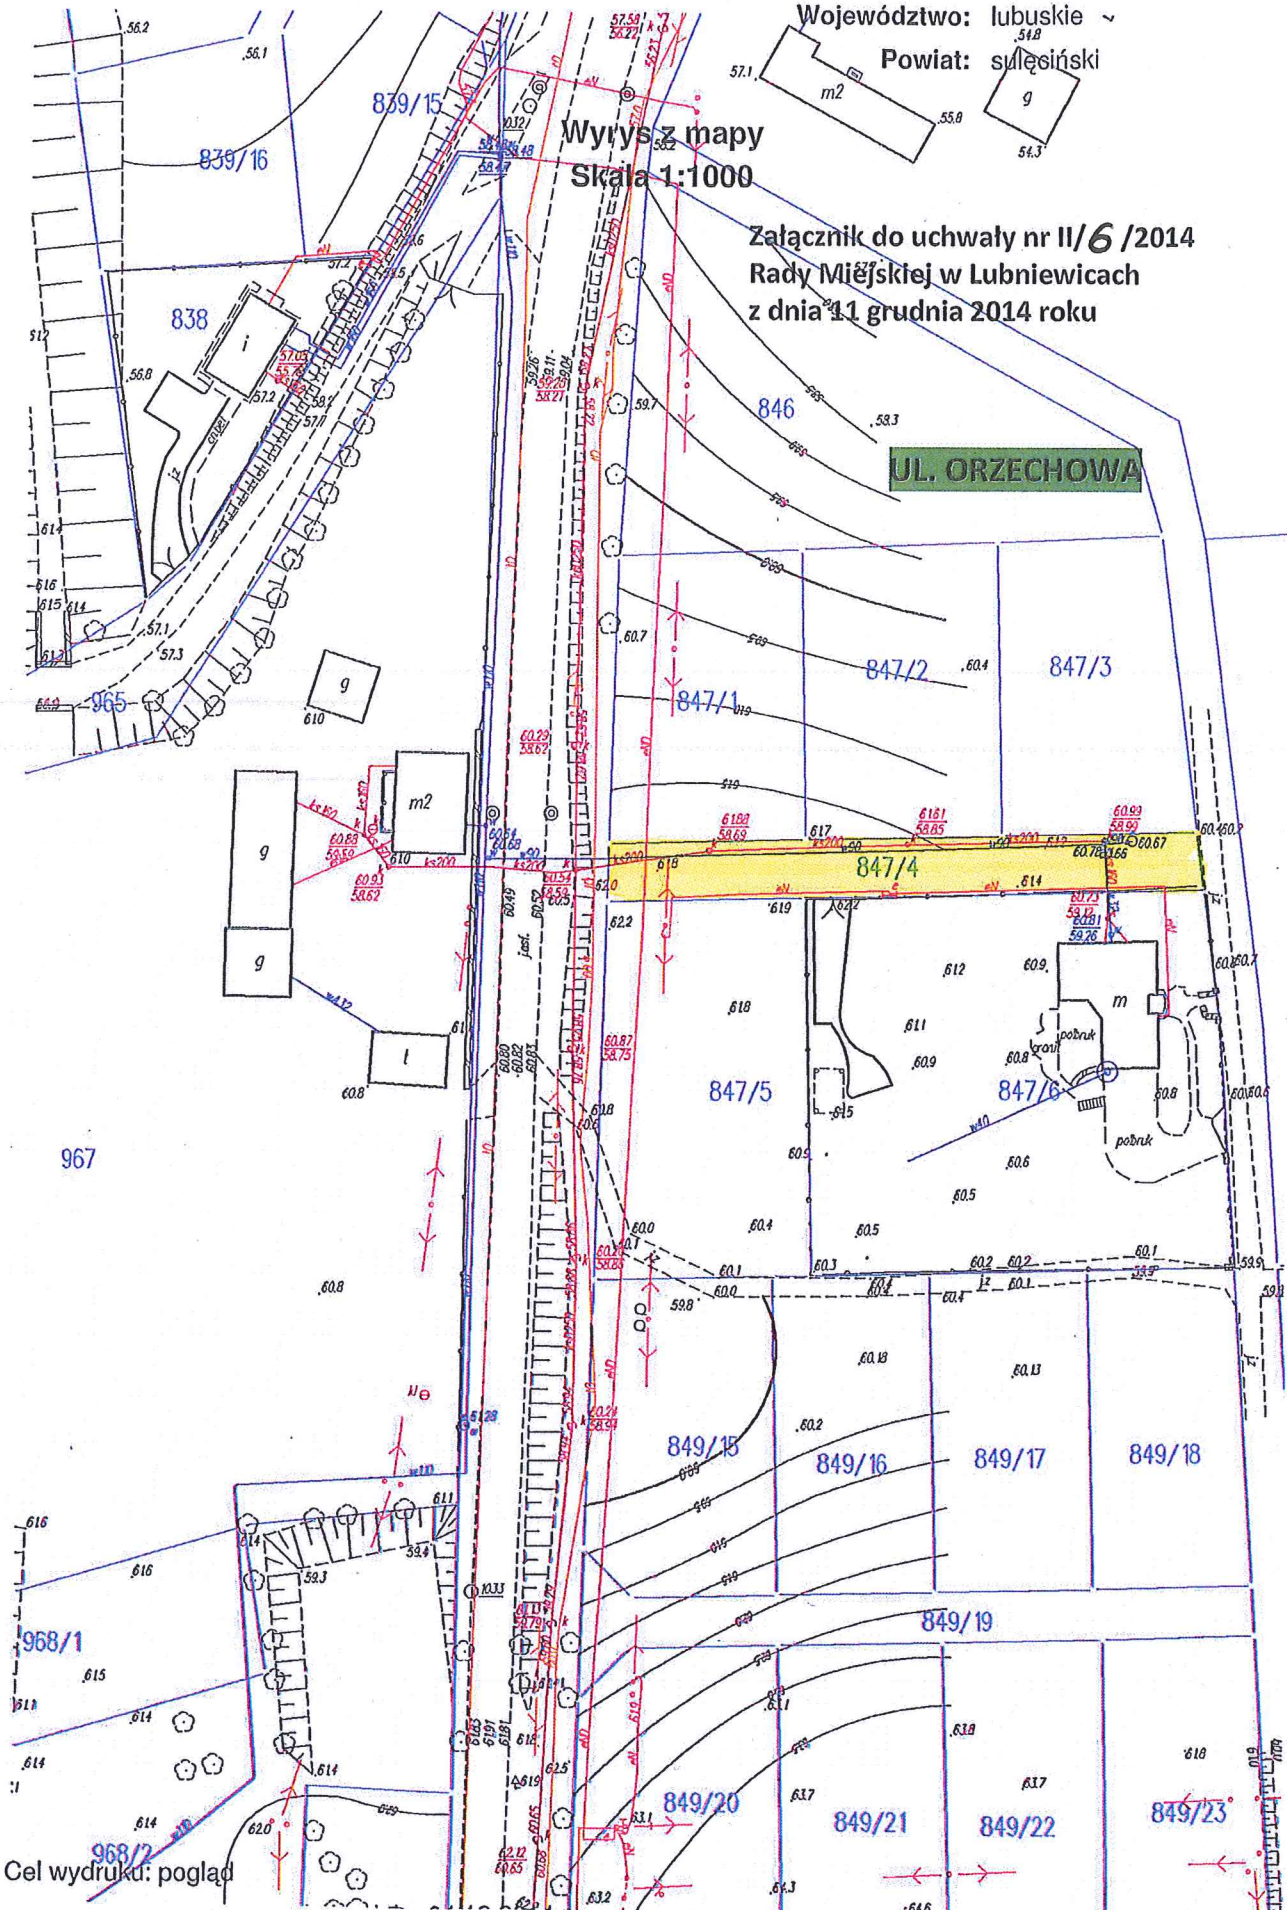

Województwo: lubuskie

Powiat: suleciński

Wyrzys z mapy
Skala 1:1000

Załącznik do uchwały nr II/6/2014
Rady Miejskiej w Lubniewicach
z dnia 11 grudnia 2014 roku

UL. ORZECHOWA

Cel wydruku: pogląd