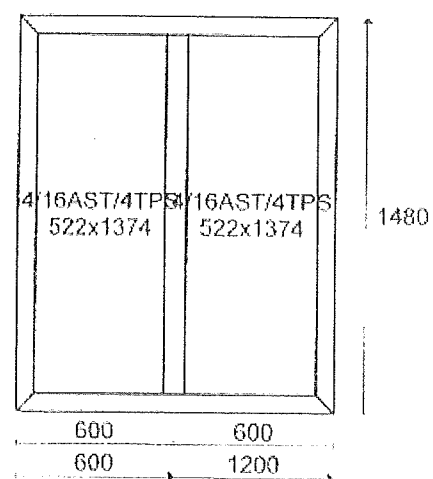

Poz. nr 2 OKNO PCV AVANTGARDE 7000

Gabaryt 2440 x 900

Ilość	Cena	Wartość
1		

System: 1.Avantgarde 7000

okno nietypowe

WIDOK OD WEWNĄTRZ POMIESZCZENIA

Poz. nr 3 OKNO PCV AVANTGARDE 7000

Gabaryt 1200 x 1480