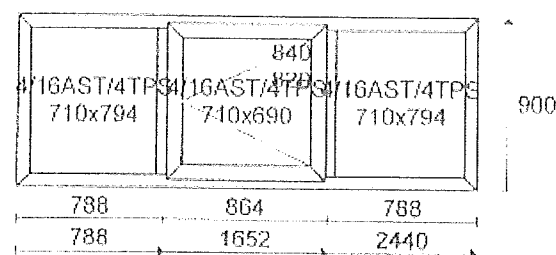

WIDOK OD WEWNĄTRZ POMIESZCZENIA

Poz. nr 2 OKNO PCV AVANTGARDE 7000

Gabaryt 2440 x 900

Ilość	Cena	Wartość
1		

System: 1.Avantgarde 7000

okno nietypowe