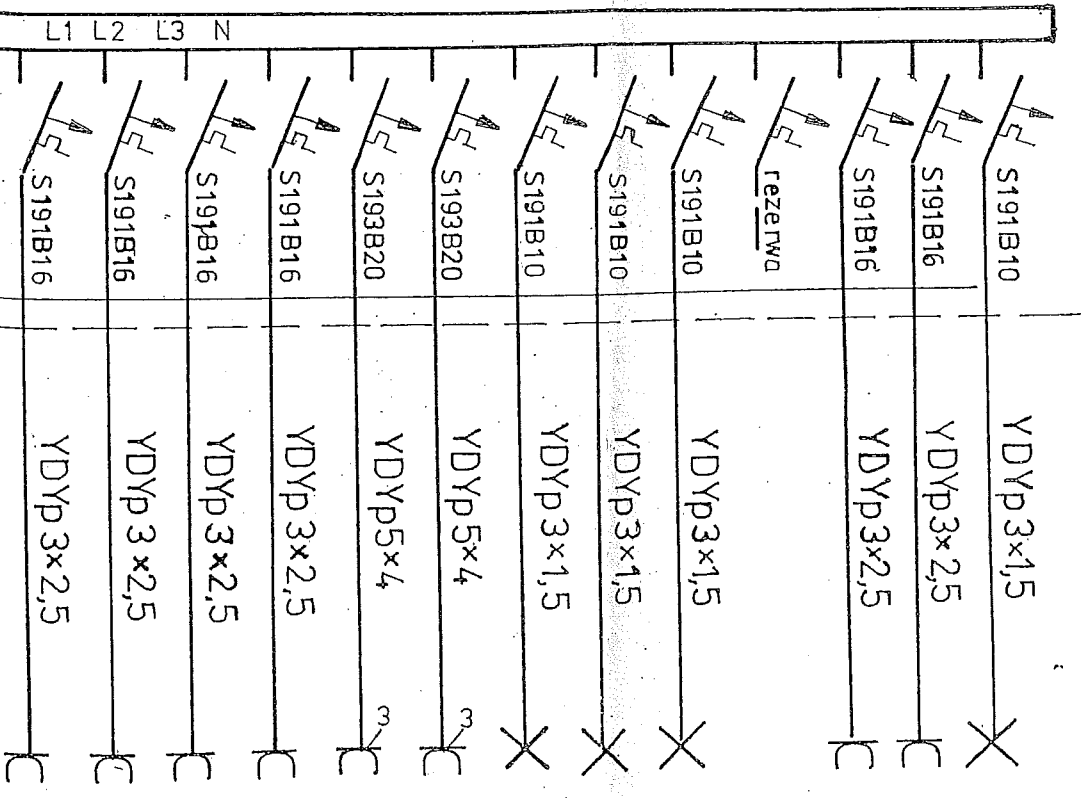

SYSTEM OCHRONY OD PORAŻENI:
SAMOCZYNNIE WYŁĄCZENIE NAPIĘCIA
ZASILANIA W URZĄDZIE T-N-S

Wyłącznik różnicowo prądowy
EF-4 63/0,03A

OGRAŃCZNIK PRZEPIĘĆ
ETITEC - WENT
TNC-S 3F

DILLOS
63A

YKY 4x16